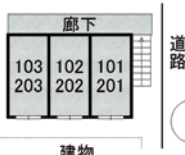

地図番号

000

コーポ東園5 東西に窓・風通しが良い!

85

家賃 **36,000円** 共益費**2,000円**

Google mini

プレゼント対象物件

22.5㎡
13.5畳(9.5)

設備他

工業大学バス停徒歩3分
暖房、給湯器(オール電化)・バストイレ別・洗濯機専用排水・IHクッキングヒーター・シューズBOX・入居時シリンダー交換無料
礼金:家賃1ヶ月分 駐車場3,000円(月)
ハウスクリーニング料:20,000円(税別)
1995年完成/木造新建材2階/全14室

地図番号

000

コーポ東園6 広々室内・全室南向き!

86

家賃 **37,000円** 共益費**2,000円**

Google mini

プレゼント対象物件

23.3㎡
14畳(9.5)

設備他

工業大学バス停徒歩3分
暖房、給湯器(オール電化)・バストイレ別・洗濯機専用排水・IHクッキングヒーター・シューズBOX・物干しポール・入居時シリンダー交換無料
礼金:家賃1ヶ月分 駐車場3,000円(月)
ハウスクリーニング料:20,000円(税別)
1995年完成/木造新建材2階/全6室

地図番号

000

ラフィーネ水元 築浅!エアコン暖房 速暖!速涼!