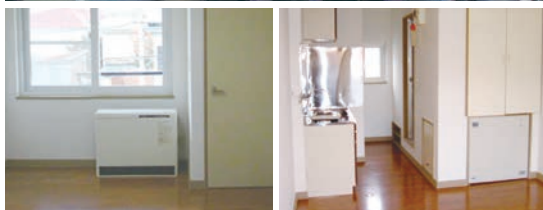

設備他

工業大学バス停徒歩3分
暖房、給湯器(オール電化)・バストイレ別・洗濯機専用排水・IHクッキングヒーター・シューズBOX・入居時シリンダー交換無料
礼金:家賃1ヶ月分 駐車場3,000円(月)
ハウスクリーニング料:20,000円(税別)
1995年完成/木造新建材2階/全14室

地図番号

000

コーポ東園6 広々室内・全室南向き!

86

家賃 **37,000円** 共益費**2,000円**

Google mini

プレゼント対象物件

23.3㎡
14畳(9.5)

設備他

工業大学バス停徒歩3分
暖房、給湯器(オール電化)・バストイレ別・洗濯機専用排水・IHクッキングヒーター・シューズBOX・物干しポール・入居時シリンダー交換無料
礼金:家賃1ヶ月分 駐車場3,000円(月)
ハウスクリーニング料:20,000円(税別)
1995年完成/木造新建材2階/全6室

地図番号

000

ラフィーネ水元 築浅!エアコン暖房 速暖!速涼!

448

家賃 **1F 43,000円**
2F 44,000円 共益費**0円**

Google mini

プレゼント対象物件

- 築浅物件!
- インターネット無料Wi-Fi付き
- 工大まで徒歩2分

寒冷地
フル暖房エアコン

設備他

水元団地バス停徒歩1分
暖房、給湯器(オール電化)・バストイレ別・ウォシュレット付トイレ・洗濯機専用給排水・収納・BS/CS・IHクッキングヒーター(3口)・物干ポール・2ロック防火玄関ドア・モニターホン・吊戸棚・火災報知器・入居時シリンダー交換無料・24時間換気システム・LED照明
礼金:家賃1ヶ月分 駐車場3,000円(月)
ハウスクリーニング料:20,000円(税別)
2015年完成/木造新建材2階/全10室