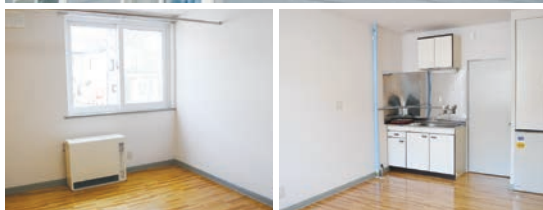

設備他

工業大学バス停徒歩3分
暖房、給湯器(オール電化)・バストイレ別・洗濯機専用排水・IHクッキングヒーター・シューズBOX・入居時シリンダー交換無料
礼金:家賃1ヶ月分 駐車場3,000円(月)
ハウスクリーニング料:20,000円(税別)
1995年完成/木造新建材2階/全14室

地図番号

000

コーポ東園6 広々室内・全室南向き!

86

家賃 **37,000円** 共益費**2,000円**

Google mini

プレゼント対象物件

23.3㎡
14畳(9.5)

設備他

工業大学バス停徒歩3分
暖房、給湯器(オール電化)・バストイレ別・洗濯機専用排水・IHクッキングヒーター・シューズBOX・物干しポール・入居時シリンダー交換無料
礼金:家賃1ヶ月分 駐車場3,000円(月)
ハウスクリーニング料:20,000円(税別)
1995年完成/木造新建材2階/全6室

地図番号

000

ラフィーネ水元 築浅!エアコン暖房 速暖!速涼!

448

家賃 **1F 43,000円**
2F 44,000円 共益費**0円**

Google mini

プレゼント対象物件

- 築浅物件!
- インターネット無料Wi-Fi付き
- 工大まで徒歩2分

寒冷地
フル暖房エアコン

設備他

水元団地バス停徒歩1分
暖房、給湯器(オール電化)・バストイレ別・ウォシュレット付トイレ・洗濯機専用給排水・収納・BS/CS・IHクッキングヒーター(3口)・物干ポール・2ロック防火玄関ドア・モニターホン・吊戸棚・火災報知器・入居時シリンダー交換無料・24時間換気システム・LED照明
礼金:家賃1ヶ月分 駐車場3,000円(月)
ハウスクリーニング料:20,000円(税別)
2015年完成/木造新建材2階/全10室